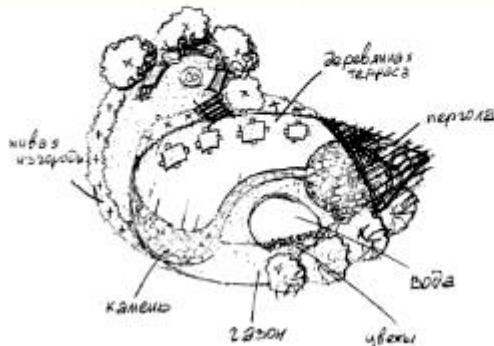

Ландшафтный дизайн

Идея проекта внутреннего двора кафе "ANTIS"

За основу идеи внутреннего двора кафе был взят силуэт птицы. Благоустроенная площадка предназначена для отдыха посетителей в теплое время года. В плане присутствует зона уединения, деревянная терраса со столиками, водоем, цветочная клумба и различные декоративные элементы.